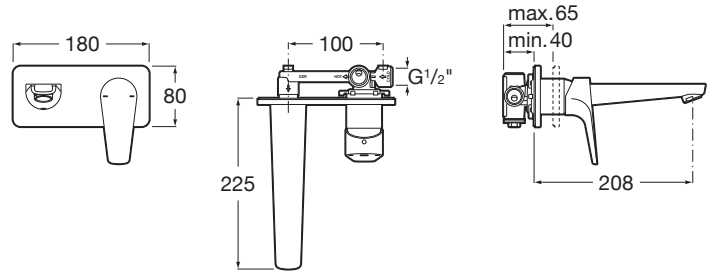

ATLAS

Baterie lavoar încastrată. Se comandă împreună cu boxul A525220603.

PRE (FĂRĂ TVA) (FĂRĂ TVA)

634,00 LEI

SCHIȚE TEHNICE

CARACTERISTICI

Debit (l/min - 3 bar): 5

Locație de aplicare: Lavoar

Mounting type: Încastrat

Tip mixer: Cu monocomandă

COMPATIBIL CU

Corp universal încastrat

525220603

Atlas

Această colecție de baterii, care se remarcă datorită eleganței și versatilității sale, include limitatoare de debit la 5 litri pe minut, ca și tehnologia Cold Start care garantează economii mai mari de apă și energie. De asemenea, pentru a asigura un confort sporit, bateria de du poate fi dotată cu o poliă atașabilă, permițându-vă să aveți la îndemână obiectele esențiale pentru du.